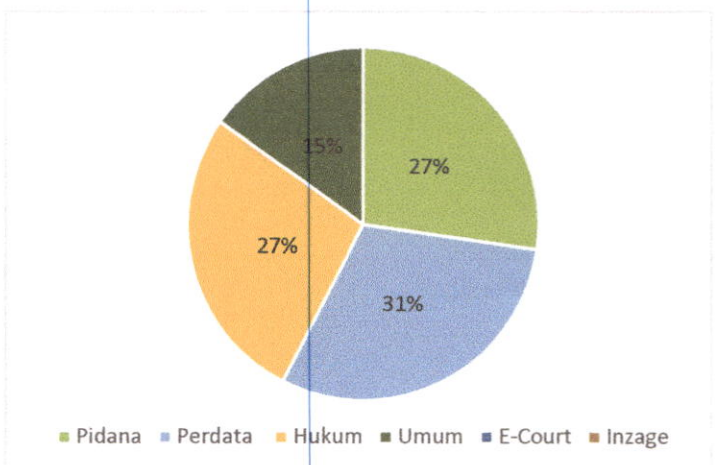

2. Assesment Meja PTSP Perbagian

No	Layanan	Frekuensi	%
1	Kepaniteraan Pidana	9	27%
2	Kepaniteraan Perdata	10	31%
3	Kepaniteraan Hukum	9	27%
4	Umum dan Persuratan	5	15%
5	E-Court	0	0%
6	Inzage	0	0%
Jumlah		33	100%